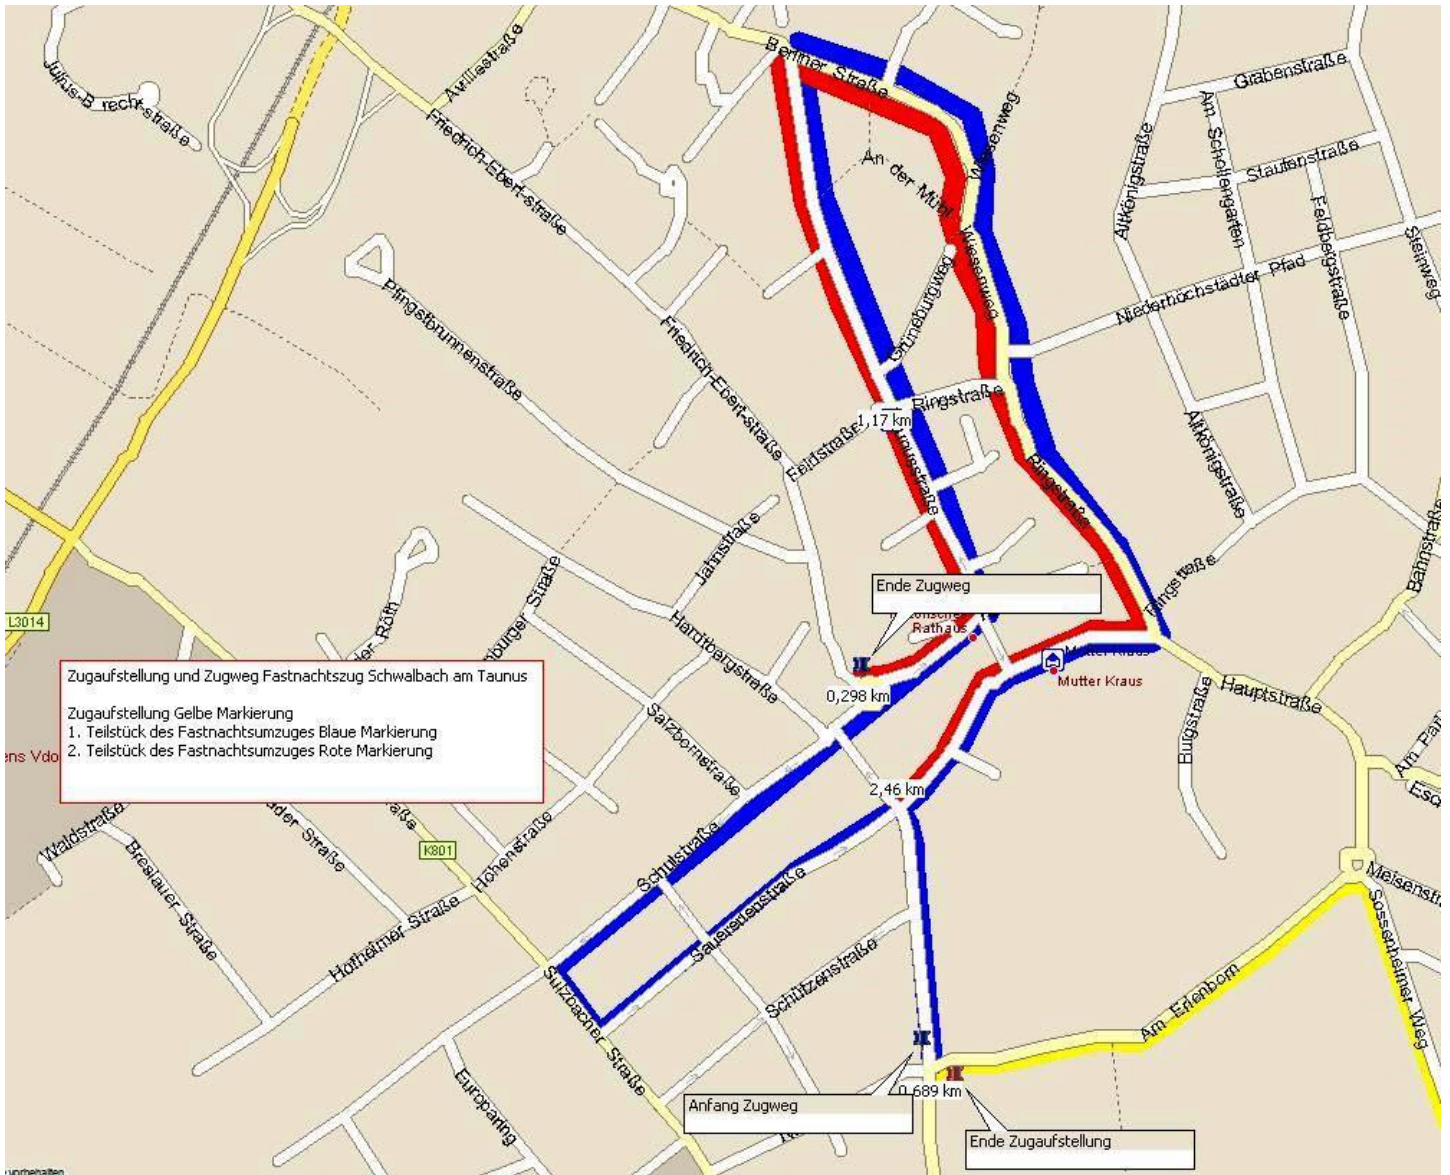

TCC Pinguine

Schwalbach e.V.

Umzugsstrecke Schwalbacher Fastnachtsumzug 2020

Zugaufstellung:

Am Erlenborn, Sossenheimer Weg

Zugstrecke:

Gartenstraße, Hauptstraße, Ringstraße, Wiesenweg, Berliner Straße, Taunusstraße, Schulstraße, Sulzbacher Straße, Sauererlenstraße, Hauptstraße, Ringstraße, Berliner Straße, Taunusstraße, Schulstraße.

Zugauflösung:

Schulstraße/Kreisel Am Brater: Abfahrt für Fahrzeuge und Gespanne über 10 mtr. geradeaus über Schulstraße, Fahrzeuge und Gespanne unter 10 mtr. rechts über Am Brater/Friedrich Ebert Straße